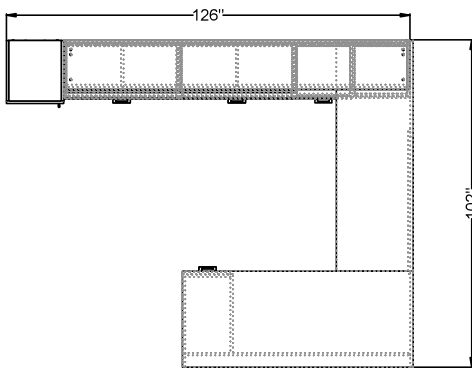

Vision VST019

#Catalogue	Part Number	Description	Quantity	Ext. List
1	VSN VST16108WSDC	Vision 108w x 24h Wall Mount Overhead Cab w/2 Sliding Doors & Cubbies	1	\$3,083.00
2	VSN VST2018-72WL	Vision 20d x 18w Wardrobe - Left	1	\$1,688.00
3	VSN VST3072RDF	Vision 30 x 72 Single Ped Desk, Right w/Recessed Modesty	1	\$1,841.00
4	VSN VSTB18108MT	Vision 18d x 108w Modular Bench Height Top	1	\$379.00
5	VSN VSTB1818MHR	Vision 18d x 18w x 18 3/4h Modular Bench Height - Hinged Door - Right	1	\$600.00
6	VSN VSTB1818MOS	Vision 18d x 18w x 18 3/4h Modular Bench Height - Open Shelf	1	\$517.00
7	VSN VSTB1836MBF	Vision 18d x 36w x 18 3/4h Modular Bench Height - Box/File	2	\$1,836.00
8	VSN VSTB19102MBK	Vision Laminate Modular Bench Height Back Panel - Horizontal Grain - 102d x 18 3/4w x 3/4h	1	\$377.00
9	VSN VSTB2472LSHR	Vision 24 x 72 Bench Height Supported Shell Return - Left	1	\$1,159.00
				Total \$11,480.00