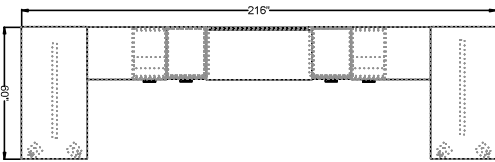

Vision VST110

#	CataloguePart Number	Description	Quantity	Ext. List
1	VSN GP0243SB	43" Metal Support Rail for Work Surface 2W 43 L 3/4H	2	\$166.00
2	VSN VSB-LBRKT-24	Vision 21w Matte Black L-Bracket	2	\$200.00
3	VSN VSB2430CUSH	Vision 23d x 30w Bench Height Seat Cushion	4	\$1,008.00
4	VSN VSB4822WT	Vision 47 3/4w x 21 1/2h Wall Mount Tackboard	1	\$313.00
5	VSN VST0428MBK	Vision Laminate Filler Back Panel - 4d x 28h x 3/4w	4	\$644.00
6	VSN VST1030ASP	Vision Support End With (2)Metal Braces - 9 3/4d x 29 5/8w x 28.3125h	2	\$562.00
7	VSN VST1624MBBF	Vision 24d x 16w x 28h Modular Box/Box/File Pedestal	2	\$1,552.00
8	VSN VST2418-72FFSSTL	Vision 24d x 18w x 72h File/File Storage Cabinet w/Side Access - Left	1	\$2,410.00
9	VSN VST2418-72FFSSTR	Vision 24d x 18w x 72h File/File Storage Cabinet w/Side Access - Right	1	\$2,410.00
10	VSN VST2448MCT	Vision 24 x 48 Modular Credenza Top	1	\$329.00
11	VSN VST2460MCT	Vision 24 x 60 Modular Credenza Top	2	\$784.00
12	VSN VST3024MSC	Vision 24d x 30w x 28h Modular Hinged Door Pedestal	4	\$3,368.00
13	VSN VST3060MCT	Vision 30 x 60 Modular Rectangular Desk Top	2	\$972.00
14	VSN VST3624MCT	Vision 24 x 36 Modular Return / Bridge Top	2	\$580.00
15	VSN VSTB2430MSD	Vision 24d x 30w x 18 3/4h Modular Bench Height - Sliding Door	4	\$3,156.00
16	VSN VSTB2430MT	Vision 24d x 30w Modular Bench Height Top	4	\$840.00
17	VSN VSTB3019MBK	Vision Laminate Modular Bench Height Back Panel - 30d x 18 3/4w x 3/4h	4	\$724.00
18	VSN VSV0228MKL2	Vision Wood Dowel Base (for Peninsula)-2d x 2w x 28 5/16h	2	\$1,624.00
			Total	\$21,642.00